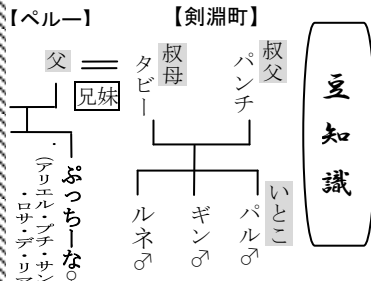

## ぷっちなの小部屋オープン

コンサドーレ札幌のドーレ君 in 絵本の館

札幌のアックマとコアックマ in アルパカ牧場

おもてなし 剣淵町を訪れたお客様を、ぷっちながおもてなし。この時の様子は雑誌「北海道ウオーカー」に「北海道じやらん」に掲載されました。

の人もぷっちなについて知ってもらいたいという本人の意向から、ネット上に専用の小部屋を設けることとなった。小部屋には、プロフィールや活動状況、アルパム、デザイン使用申請などが掲載されている。

### 豆知識

ぷっちなは、お披露目に出席し、観客と共に誕生を祝福していた。

9月20日午前10時20分頃、ビバアルパカ牧場の畜舎で、パンチとタビーとの間にオスのアルパカ「ルネ」が生まれた。毛色は昨年生まれたギンと同じ黒色。ぷっちなにとっては従姉弟にあたる。